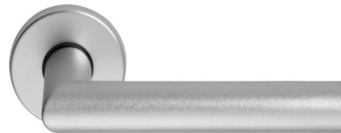

Zubehör Beschläge

Farben nach ECO Farbkarte Kunststoffbeschläge

Drücker U-Form

Knauf

Schauscheibe rot/weiß

Schlosskasten

Riegelolive

Drückergarnituren der Firma ECO gehören zur Standardausführung

Aluminiumbeschläge

Drücker U-Form

Drücker CL-Form

Knauf

Schlosskasten

Schauscheibe rot/weiß

Riegelolive

Edelstahlbeschläge

Drücker U-Form

Drücker CL-Form

Knauf

Schlosskasten

Schauscheibe rot/weiß

Riegelolive