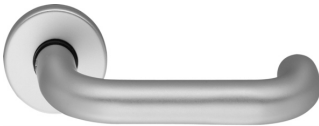

Zubehör Beschläge

Farben nach ECO Farbkarte Kunststoffbeschläge

Drücker U-Form

Knauf

Schauscheibe rot/weiß

Schlosskasten

Riegelolive

Drückergarnituren der Firma ECO gehören zur Standardausführung

Aluminiumbeschläge

Drücker U-Form

Drücker CL-Form

Knauf

Schlosskasten

Schauscheibe rot/weiß

Riegelolive

Edelstahlbeschläge

Drücker U-Form

Drücker CL-Form

Knauf

Schlosskasten

Schauscheibe rot/weiß

Riegelolive